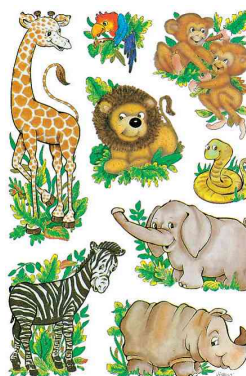

**Sticker DECOR "Tiere"**

• aus Papier • selbstklebend • bunt bedruckt • Blattmaße: (B)85 x (H)120 mm

**Anwendungsbeispiele:**

- Sammeln
- Gestaltung und Verzierung von Geschenken, Briefen oder anderen beliebigen Gegenständen

Bauernhoftiere

Dinos

Dschungeltiere

Igel

Kühe

Lustige Bienen

Tierfotos Hasen

Ausführung	Blatt/ Sticker pro Blatt	Hersteller- Nummer	Bestell- Nummer
Bauernhoftiere	3 / 12	5419	6502442
Dinos	3 / 9	3431	6502428
Dschungeltiere	3 / 8	3793	6501212
Igel	3 / 9	3499	6501249
Kühe	3 / 11	5418	6501243
Lustige Bienen	3 / 12	3569	6500518
Tierfotos Hasen	3 / 6	3469	6502454