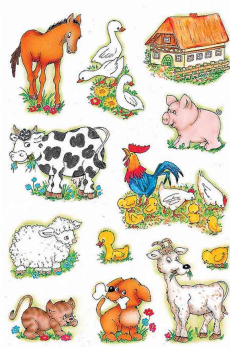

**Sticker DECOR "Tiere"**

• aus Papier • selbstklebend • bunt bedruckt • Blattmaße: (B)85 x (H)120 mm

**Anwendungsbeispiele:**

- Sammeln
- Gestaltung und Verzierung von Geschenken, Briefen oder anderen beliebigen Gegenständen

Bauernhoftiere

Dinos

Dschungeltiere

Igel

Kühe

Lustige Bienen

Tierfotos Hasen

Ausführung	Blatt/ Sticker pro Blatt	Hersteller- Nummer	Bestell- Nummer
Bauernhoftiere	3 / 12	5419	6502442
Dinos	3 / 9	3431	6502428
Dschungeltiere	3 / 8	3793	6501212
Igel	3 / 9	3499	6501249
Kühe	3 / 11	5418	6501243
Lustige Bienen	3 / 12	3569	6500518
Tierfotos Hasen	3 / 6	3469	6502454